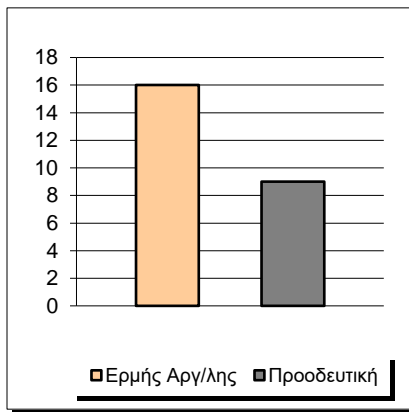

Fastbreak Pts

Turnover Pts

Second Chance Pts

Possessions

Notes

Ο Ερμής Αργ/λης είχε 96 κατοχές,
 εκ των οποίων κατέληξαν: 60 σε σουτ
 13 σε λάθος
 και 23 σε κερδ. φάουλ

GRAPHIC STATS

SCORE EVOLUTION