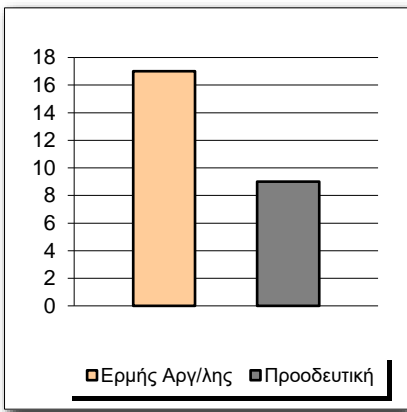

Fastbreak Pts

Turnover Pts

Second Chance Pts

Possessions

Notes

Ο Ερμής Αργ/λης είχε 96 κατοχές,
 εκ των οποίων κατέληξαν: 60 σε σουτ
 13 σε λάθος
 και 23 σε κερδ. φάουλ

GRAPHIC STATS

SCORE EVOLUTION