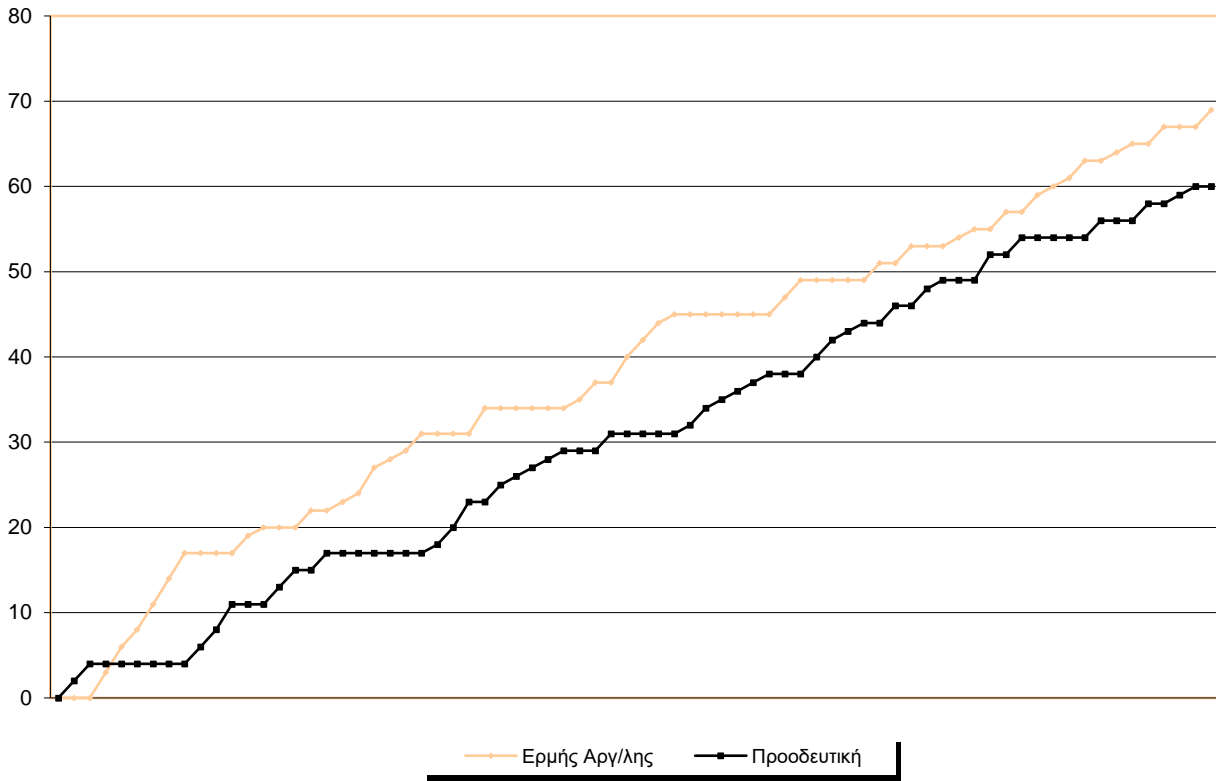

Fastbreak Pts

Turnover Pts

Second Chance Pts

Possessions

Notes

Ο Ερμής Αργ/λης είχε 96 κατοχές,
 εκ των οποίων κατέληξαν: 60 σε σουτ
 13 σε λάθος
 και 23 σε κερδ. φάουλ

GRAPHIC STATS

SCORE EVOLUTION

SCORE DIFFERENCE

LARGEST SCORING RUN

LARGEST LEAD