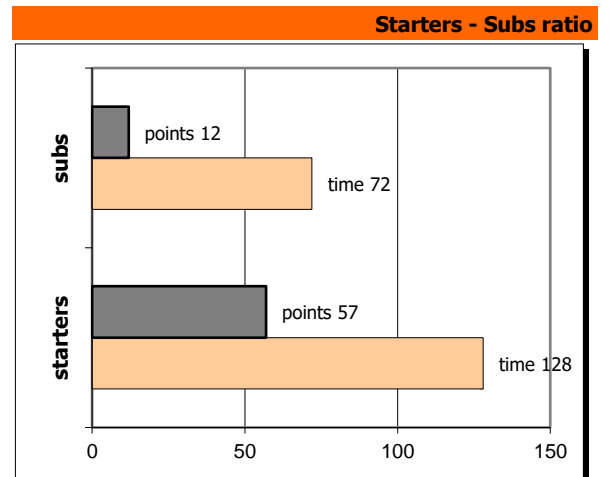

Referees: Κηρώσης, Γεωργόπουλος, Γεωργίου

By Quarter	1	2	3	4
Ερμής Αργ/λης	29	16	6	18
Προοδευτική	17	15	12	16

End of Quarter	1	2	3	4
Ερμής Αργ/λης	29	45	51	69
Προοδευτική	17	32	44	60

Ερμής Αργ/λης Coach: Π. Γκαναβίας, Σ. Μουσιδής

Fastbreaks: 8 / 10

#	Player	Time (min)	Pts	Ft	2Fg	3Fg	+/-	Rbs		As	St	Tu	Bl	Fouls		Eff
								de	of					dr	co	
4	Ραζής Μ.	25	3	0 / 0	0 / 1	1 / 2	0	2	0	2	3	0	0	2	2	8
17	Παπανδρέου Γ.	27	13	1 / 1	6 / 14	0 / 0	17	5	2	2	3	2	1	3	1	16
6	Καβαλαράκης Ν.	13	3	0 / 0	0 / 1	1 / 4	-8	2	1	1	0	2	1	1	4	2
7	Παξινός Σ.	25	15	0 / 0	3 / 4	3 / 4	10	2	1	1	3	1	0	1	2	19
8	Τσιπίδης Κ.	14	4	2 / 2	1 / 2	0 / 2	-1	3	1	0	0	0	0	1	2	5
9	Πέττας Ν.	28	22	6 / 7	5 / 10	2 / 6	1	1	0	3	2	1	0	9	1	17
10	Γκόγκας Σπ.	8	0	0 / 0	0 / 1	0 / 1	4	1	0	0	0	0	0	0	2	-1
11	Παπαπέτρος Ευ.	17	3	0 / 0	0 / 0	1 / 2	11	2	0	0	0	2	0	0	0	2
18	Τσούηρος Δ.	9	2	2 / 2	0 / 0	0 / 1	0	2	1	0	1	0	0	1	2	5
13	Σωτηρόπουλος Ευ.	1	0	0 / 0	0 / 0	0 / 0	0	0	0	0	0	0	0	0	0	0
14	Τσιώκος Ν.	31	4	2 / 5	1 / 4	0 / 0	9	7	5	2	1	3	1	4	3	11
15	Πρίντζης Π.	2	0	0 / 0	0 / 1	0 / 0	2	0	0	1	0	0	0	0	1	0
Team								0	0			2		1	0	
1st quarter			29	5 / 5	3 / 7	6 / 8		7	3	6	3	4	0	6	2	38
2nd quarter			16	2 / 6	4 / 10	2 / 9		7	4	3	4	1	0	8	7	16
3rd quarter			6	0 / 0	3 / 9	0 / 4		7	3	0	2	6	1	4	7	3
4th quarter			18	6 / 6	6 / 12	0 / 1		6	1	3	4	2	2	5	4	25
Final Stats		200	69	13 / 17	16 / 38	8 / 22	45	27	11	12	13	13	3	23	20	82
				76%	42%	36%										38

Προοδευτική Coach: Κλιγκόπουλος Κ.

#	Player	Pts	-	3s
16	Τσιριγώτης Λ.	6	-	0
17	Κατσαμπάνης Ορ.	0	-	0
6	Καλής Μ.	4	-	0
7	Φουντής Α.	5	-	0
8	Τσιώτης Κ.	0	-	0
9	Παπαγεωργίου Γ.	11	-	0
10	Γιαννακόπουλος Ν.	7	-	0
11	Καρακατσάνης Α.	0	-	0
12	Βουλίκας Κ.	4	-	0
20	Δοργανλής Ε.	0	-	0
77	Ντόχα Ε.	0	-	0
15	Φωτόπουλος Θ.	23	-	3