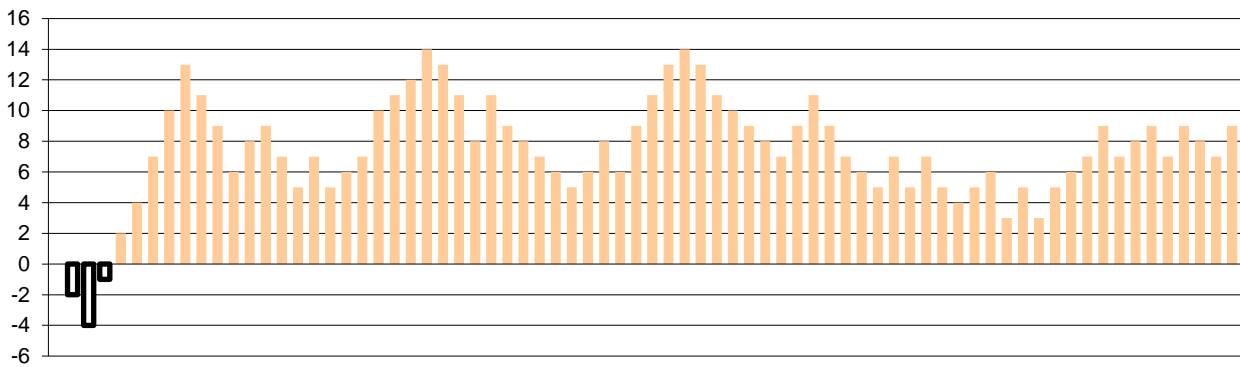

Fastbreak Pts

Turnover Pts

Second Chance Pts

Possessions

Notes

Ο Ερμής Αργ/λης είχε 96 κατοχές,
 εκ των οποίων κατέληξαν: 60 σε σουτ
 13 σε λάθος
 και 23 σε κερδ. φάουλ

GRAPHIC STATS

SCORE EVOLUTION

SCORE DIFFERENCE

LARGEST SCORING RUN

LARGEST LEAD