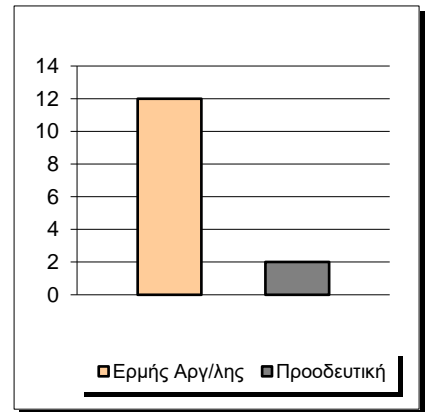

Fastbreak Pts

Turnover Pts

Second Chance Pts

Possessions

Notes

Ο Ερμής Αργ/λης είχε 96 κατοχές,
 εκ των οποίων κατέληξαν: 60 σε σουτ
 13 σε λάθος
 και 23 σε κερδ. φάουλ

GRAPHIC STATS

SCORE EVOLUTION