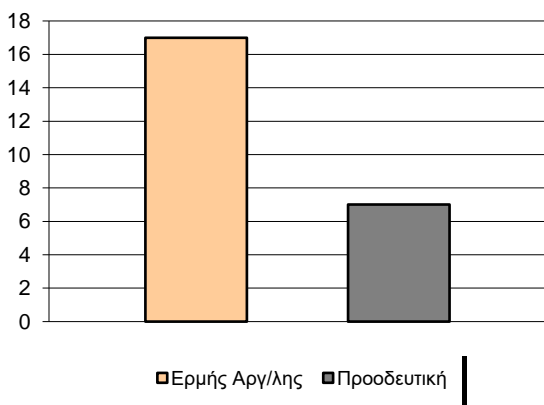

Fastbreak Pts

Turnover Pts

Second Chance Pts

Possessions

Notes

Ο Ερμής Αργ/λης είχε 96 κατοχές,
 εκ των οποίων κατέληξαν: 60 σε σουτ
 13 σε λάθος
 και 23 σε κερδ. φάουλ

GRAPHIC STATS

SCORE EVOLUTION

SCORE DIFFERENCE

LARGEST SCORING RUN

LARGEST LEAD